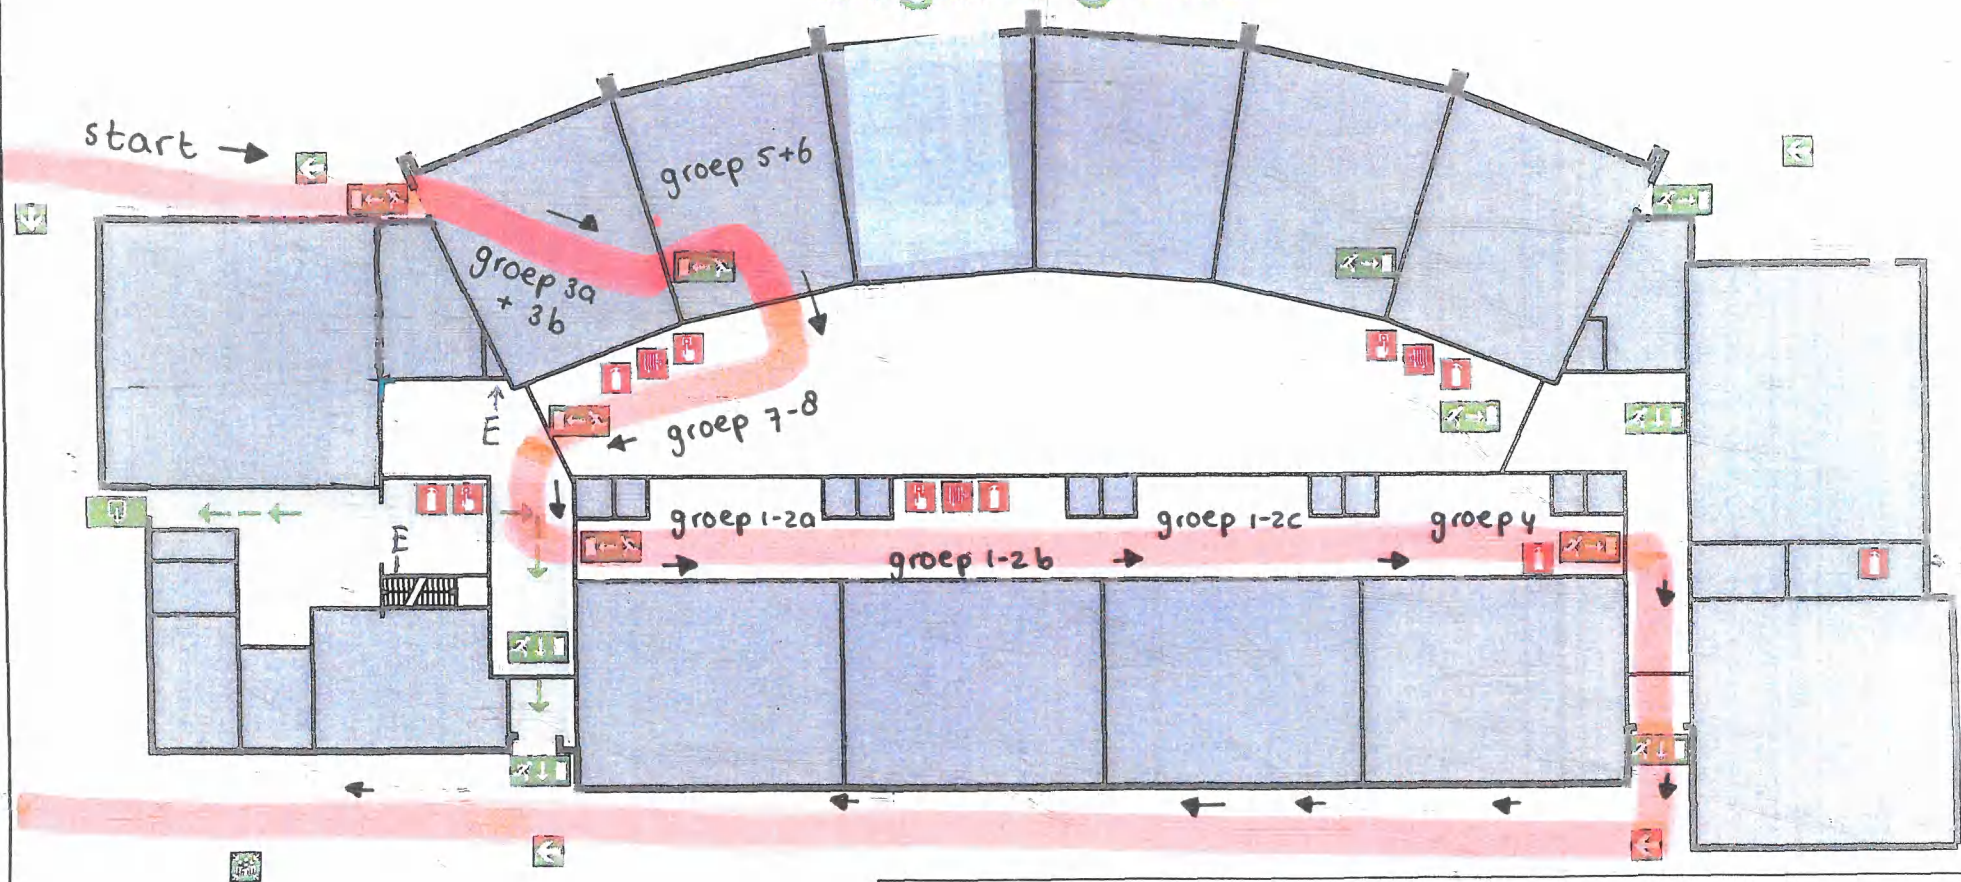

ONTRUIMINGSPLATTEGROND

begane grond

Don Boscoschool
te Wieringerwerf

LEGENDA

	VLUCHTRITE		VERZAMELPLAATS		BRANDMELDPUNT
	VLUCHTRICHTING		VLUCHTRITE		BRANDSLANGHASPEL
	(NOOD)UITGANG		VLUCHTRICHTING		BRANDBLUSSER
E	Elektriteitskast				Gas Kist